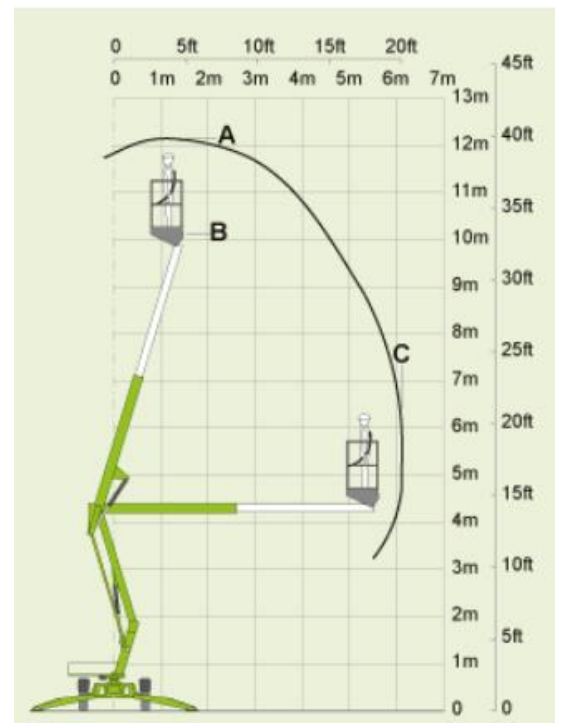

## Neue Arbeitsbühne - machine neuve - new vehicle - veicolo nuovo

	Niftylift		4.50 m
<b>Type</b>	Nifty 120T		1.50 m
<b>SN°</b>	n/a		1.90 m
<b>Year</b>	n/a		1'400 kg
<b>h</b>	n/a		Option: Bi-Energie
	12.20 m		230 V
	6.10 m		3.55 m
	1.10 m x 0.65 m		
	n/a		
	200 kg		