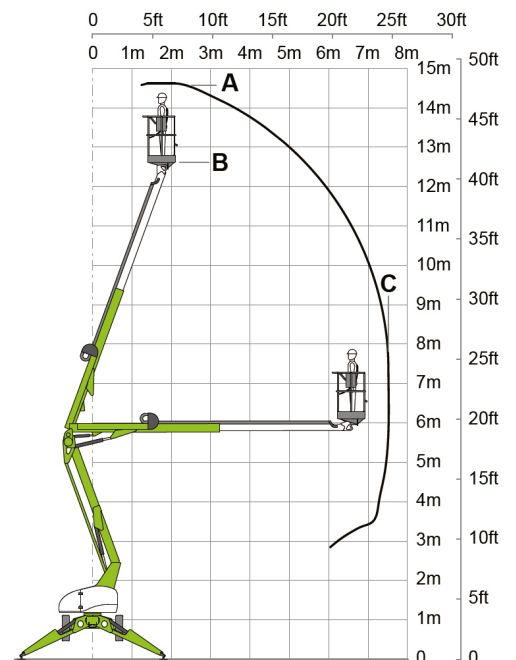

Neue Arbeitsbühne - machine neuve - new vehicle - veicolo nuovo

	Niftylift
Type	Nifty 150T
SN°	n/a
Year	n/a
h	n/a
	14.70 m
	7.55 m
	1.40 m x 0.65 m
	n/a
	225 kg

	5.55 m
	1.60 m
	2.00 m
	1'775 kg
	Benzin Bi-Energie
	230 V
	3.80 m