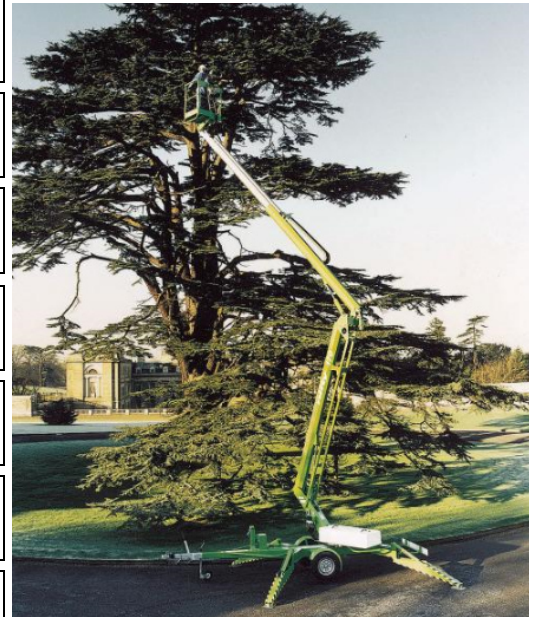

## Neue Arbeitsbühne - machine neuve - new vehicle - veicolo nuovo

	Niftylift
<b>Type</b>	Nifty 170
<b>SN°</b>	n/a
<b>Year</b>	n/a
<b>h</b>	n/a
	17.10 m
	8.70 m
	1.10 m x 0.65 m
	Option
	200 kg

	6.20 m
	1.65 m
	2.15 m
	2'160 kg
	Diesel Bi-Energie
	230 V
	4.40 m