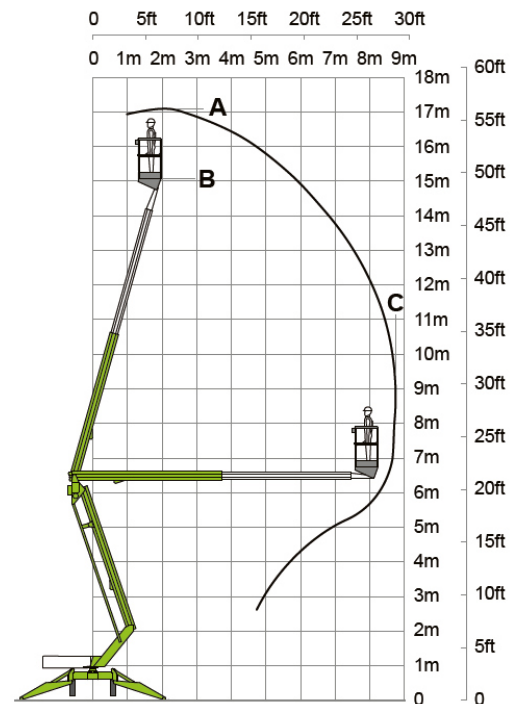

Preis auf Anfrage / Prix sur demande
Price on request / Prezzo su richiesta