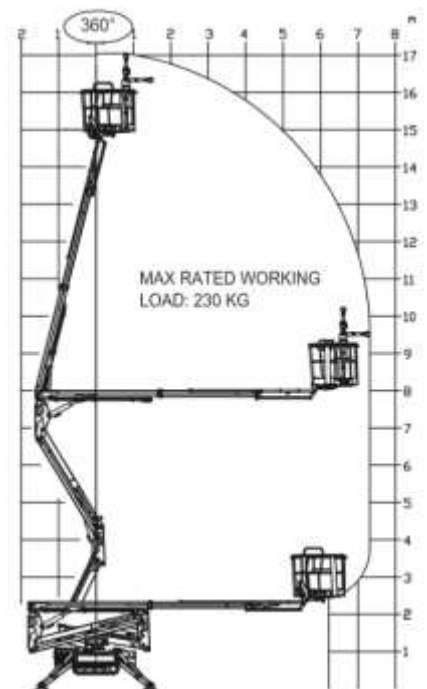

Neue Arbeitsbühne - machine neuve - new vehicle - veicolo nuovo

	JLG		4.53 m
Type	X17J Plus		0.79 m
SN°	C170000974		2.00 m
Year	2016		2,19 t
h	50		Benzin Honda iGX390
	16.96 m		Im Korb
	7.65 m		2.89 m
	1.34 m x 0.69 m		
	60° / 60°		
	230 kg		