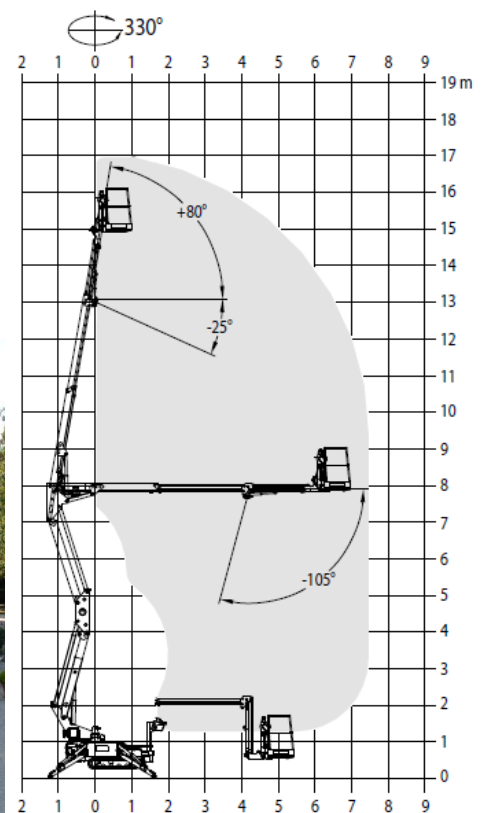

Preis auf Anfrage / Prix sur demande
Price on request / Prezzo su richiesta