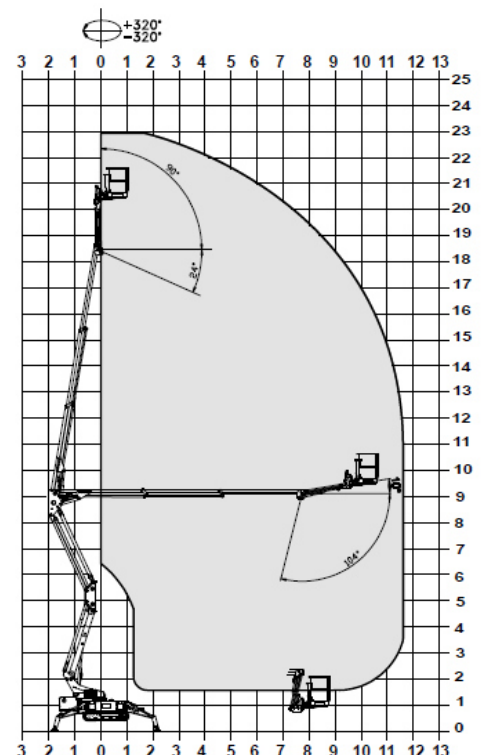

Preis auf Anfrage / Prix sur demande
Price on request / Prezzo su richiesta