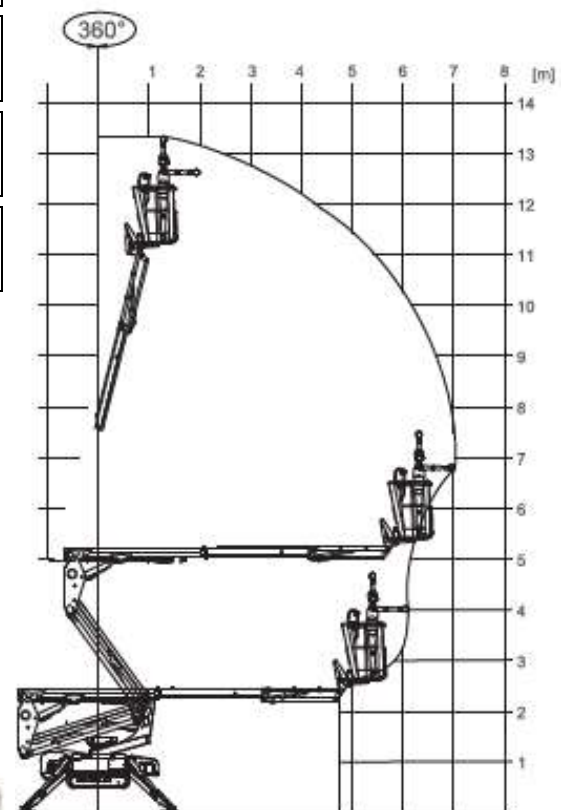

## Neue Arbeitsbühne - machine neuve - new vehicle - veicolo nuovo

	JLG		3.90 m
<b>Type</b>	X13J Plus		1.30 m
<b>SN°</b>	n/a		1.99 m
<b>Year</b>	n/a		2'195 kg
<b>h</b>	n/a		Honda iGX390, 8.7 kW
	13.30 m		230 V
	7.08 m		2.80 m x 2.80 m
	1.34 m x 0.69 m		
	62° / 62°		
	230 kg		