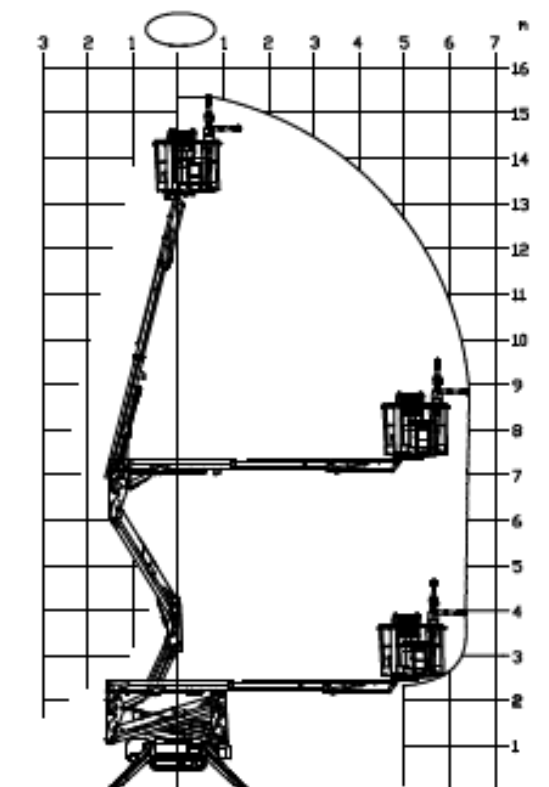

## Neue Arbeitsbühne - machine neuve - new vehicle - veicolo nuovo

 JLG	 4.02 m
<b>Type</b> X15J Plus	 1.48 m
<b>SN°</b> n/a	 1.99 m
<b>Year</b> n/a	 1'950 kg
<b>h</b> n/a	 Honda iGX390, 8.7 kW
 15.30 m	 230 V
 6.60 m	 2.88 m x 2.88 m
 1.34 m x 0.69 m	
 62° / 62°	
 230 kg	