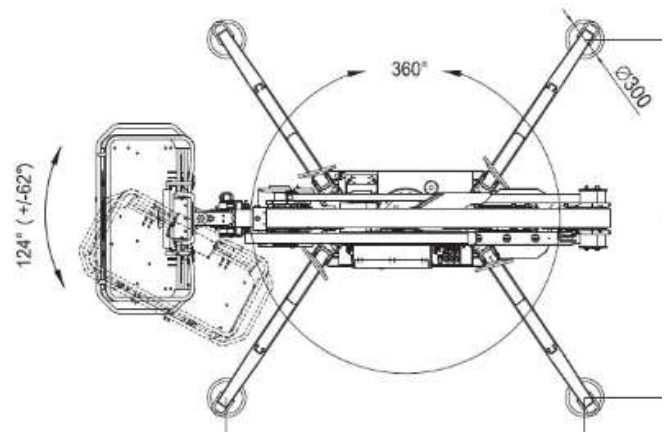

Preis auf Anfrage / Prix sur demande
Price on request / Prezzo su richiesta