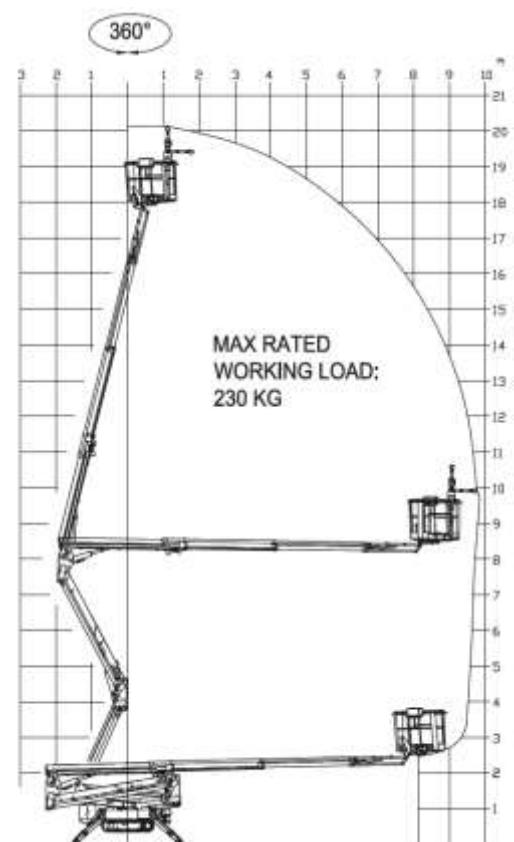

Preis auf Anfrage / Prix sur demande
Price on request / Prezzo su richiesta