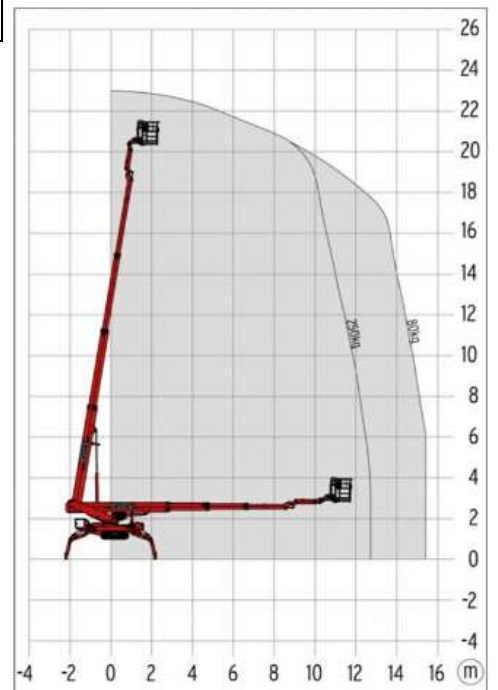

Neue Arbeitsbühne - machine neuve - new vehicle - veicolo nuovo

	TEUPEN		6.20 m
Type	LEO 23T REDLINE		0.99 m
SN°	n/a		1.99 m
Year	n/a		3'050 kg
h	n/a		Elektro 230 V & Diesel
	23.20 m		Im Korb
	12.50 m / 250 kg 15.60 m / 80 kg		max. 4.70 m
	1.20 m x 0.80 m		
	90° / 90°		
	250 kg / 80 kg		