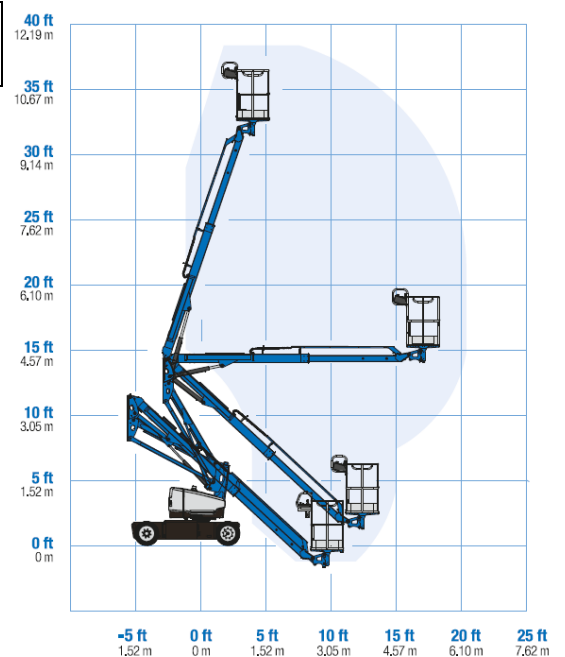

## Neue Arbeitsbühne - machine neuve - new vehicle - veicolo nuovo

	Genie		4.17 m
<b>Type</b>	Z-33/18		1.50 m
<b>SN°</b>	n/a		1.98 m
<b>Year</b>	n/a		30 %
<b>h</b>	n/a		3.665 t
	12.00 m		230 V / 48 V
	5.57 m		2WD / 2WS
	1.17 m x 0.76 m		
	-		
	200 kg		