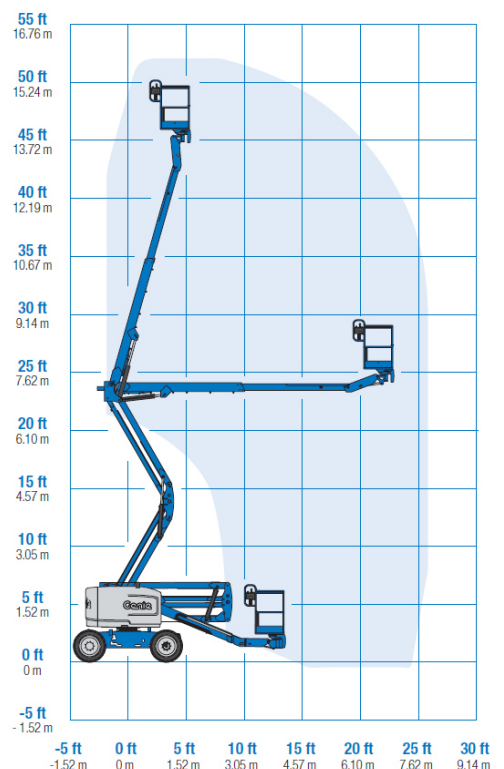

Preis auf Anfrage / Prix sur demande
Price on request / Prezzo su richiesta