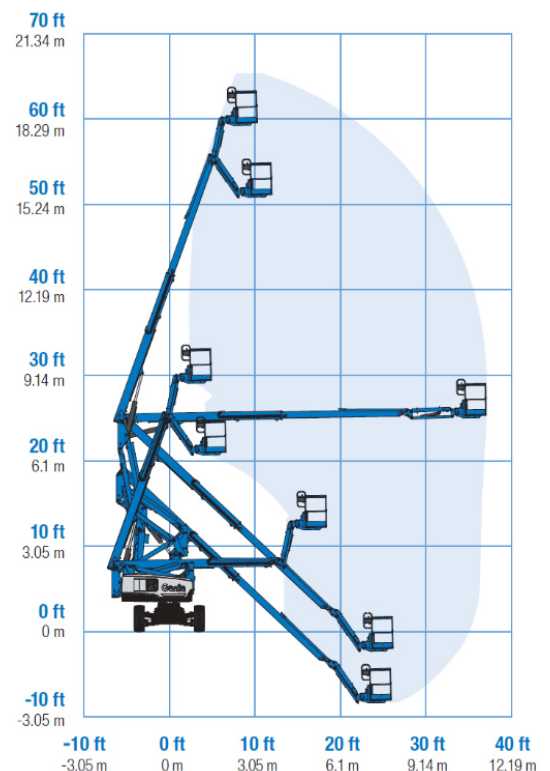

Preis auf Anfrage / Prix sur demande
Price on request / Prezzo su richiesta