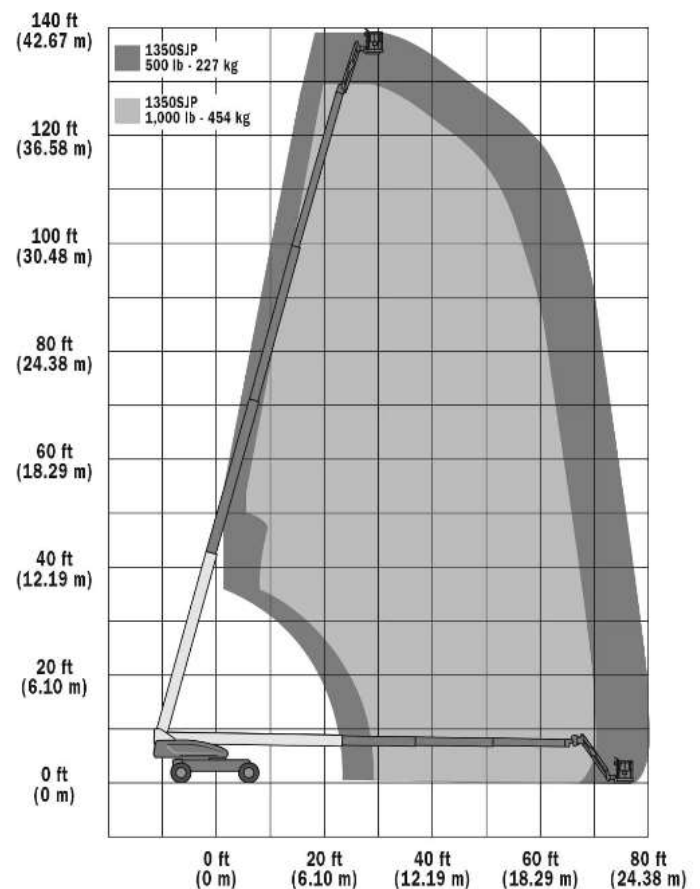

Preis auf Anfrage / Prix sur demande
Price on request / Prezzo su richiesta