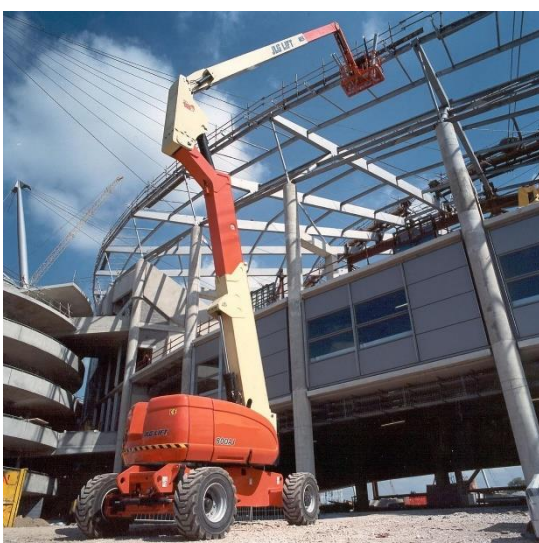

Preis auf Anfrage / Prix sur demande
Price on request / Prezzo su richiesta