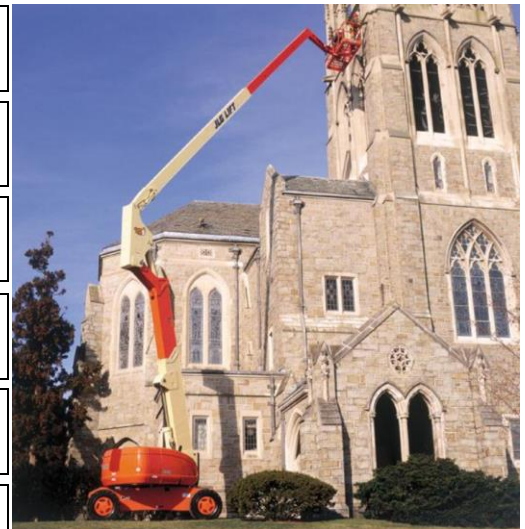

## Neue Arbeitsbühne - machine neuve - new vehicle - veicolo nuovo

	JLG		11.12 m
<b>Type</b>	800AJ 4x4		2.49 m
<b>SN°</b>	n/a		3.00 m
<b>Year</b>	n/a		45 %
<b>h</b>	n/a		Diesel Deutz
	26.38 m		15.6 t
	16.45 m		230 V / 12 V
	2.44 m x 0.91 m		4WD / 2WS
	65° / 65°		
	230 kg		