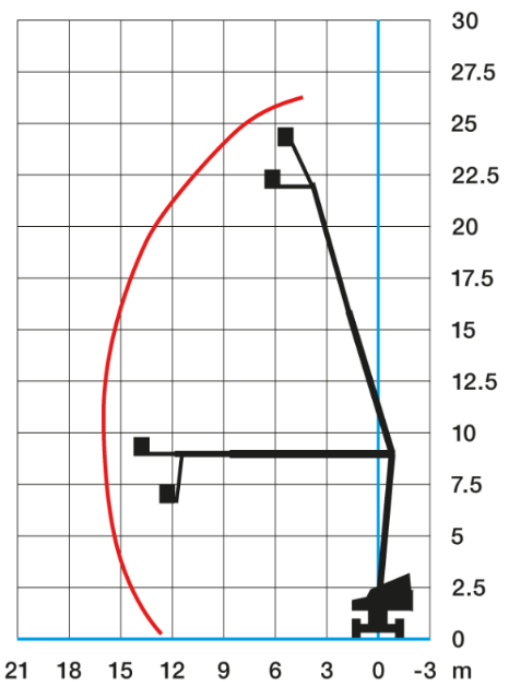

Neue Arbeitsbühne - machine neuve - new vehicle - veicolo nuovo

	JLG		11.12 m
Type	800AJ 4x4		2.49 m
SN°	n/a		3.00 m
Year	n/a		45 %
h	n/a		Diesel Deutz
	26.38 m		15.6 t
	16.45 m		230 V / 12 V
	2.44 m x 0.91 m		4WD / 2WS
	65° / 65°		
	230 kg		

max. 230 kg

Preis auf Anfrage / Prix sur demande
Price on request / Prezzo su richiesta

Olivier Wolf ☎ +41 79 690 7706 ✉ owolf@skyworkertrade.ch