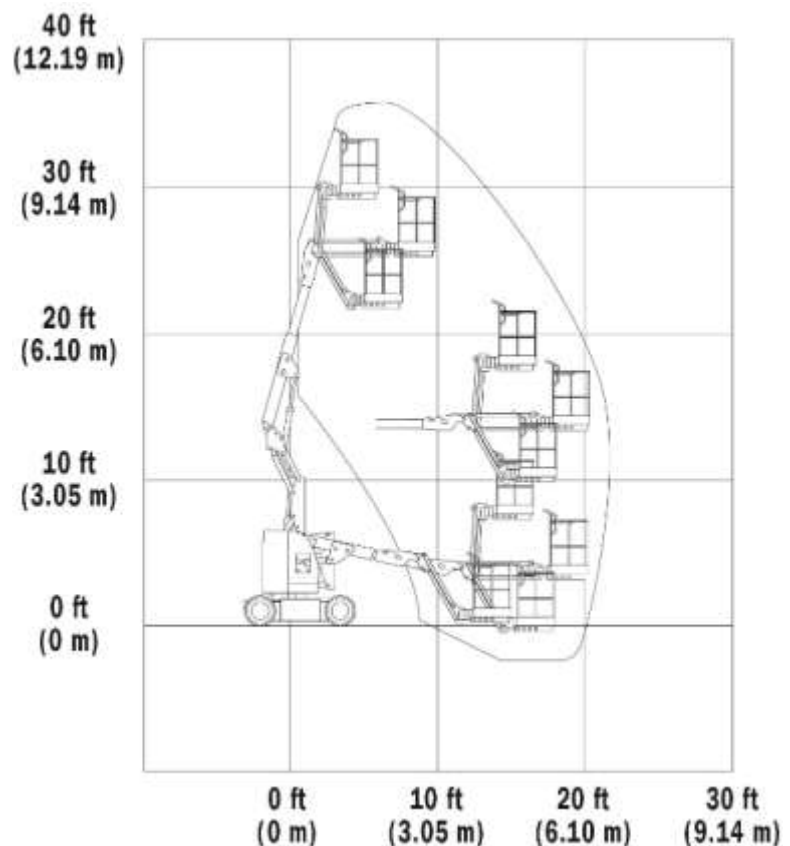

Preis auf Anfrage / Prix sur demande
Price on request / Prezzo su richiesta