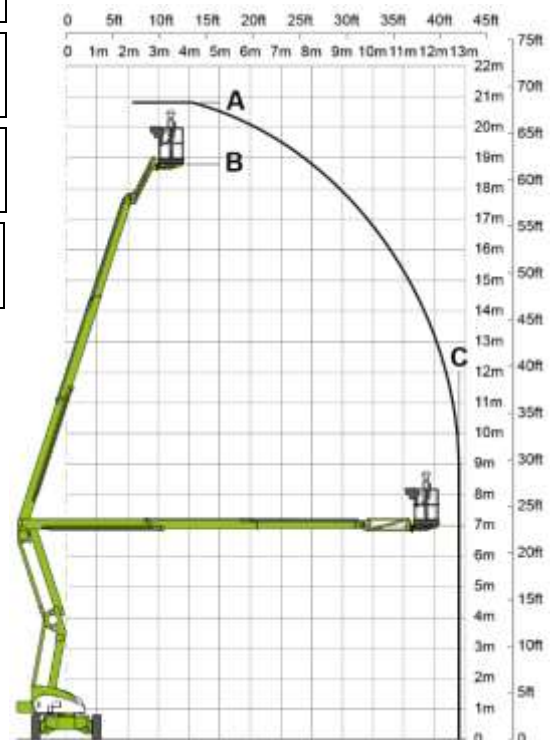

Neue Arbeitsbühne - machine neuve - new vehicle - veicolo nuovo

	Niftylift		6.35 m
Type	HR15 Hybrid 4x4		2.00 m
SN°	n/a		2.10 m
Year	n/a		45 %
h	n/a	Hybrid	Hybrid (Batterie & Diesel)
	15.70 m		4,5 t
	9.40 m		230 V / 48 V
	1.80 m x 0.85 m		4WD / 2WS
	90° / 90°		
	225 kg		