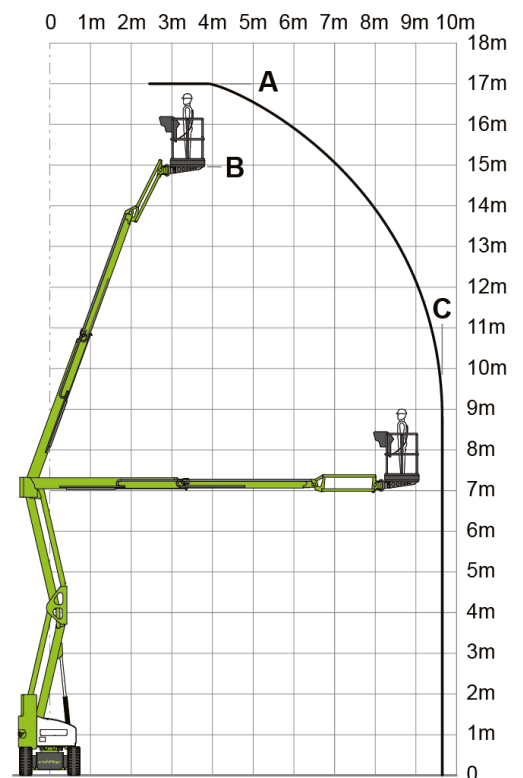

## Neue Arbeitsbühne - machine neuve - new vehicle - veicolo nuovo

	Niftylift
<b>Type</b>	HR17N
<b>SN°</b>	n/a
<b>Year</b>	n/a
<b>h</b>	n/a
	17.00 m
	9.70 m
	1.50 m x 0.80 m
	90° / 90°
	225 kg

	6.40 m
	1.50 m
	1.99 m
	25 %
	7,65 t
	230 V / 48 V
	2WD / 2WS