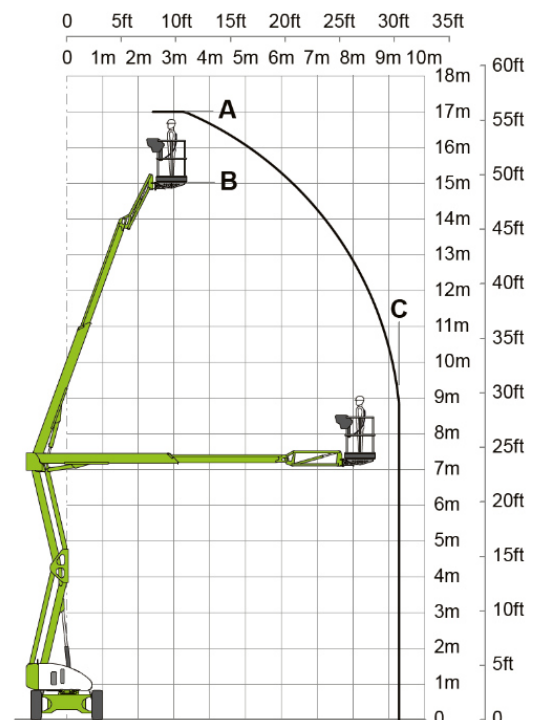

Preis auf Anfrage / Prix sur demande
Price on request / Prezzo su richiesta