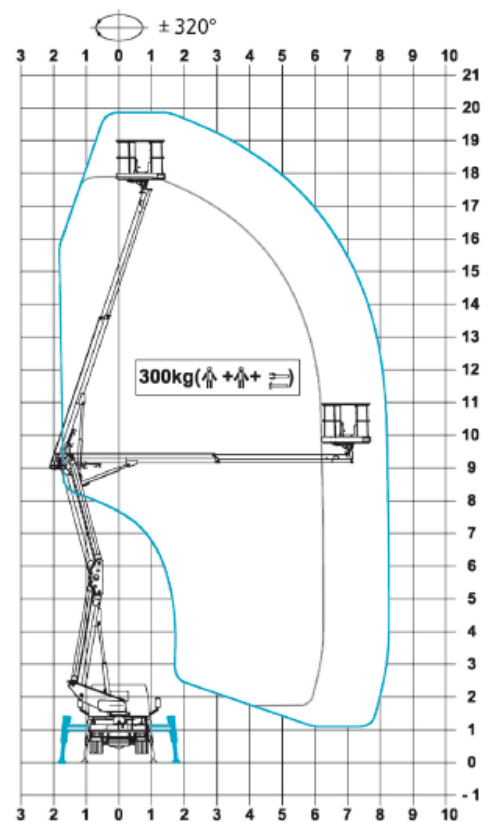

Neue Arbeitsbühne - machine neuve - new vehicle - veicolo nuovo

	CTE		Nissan
Type	ZED 20.3 HV	Type	NT400
SN°	n/a		EURO 6
Year	n/a	Year	n/a
h	n/a	km	n/a
	20.00 m		6.65 m
	8.50 m / 6.50 m		2.10 m
	1.40 m x 0.70 m		2.80 m
	60° / 60°		3,5 t
	300 kg		230 V
	3.50 m		2WD