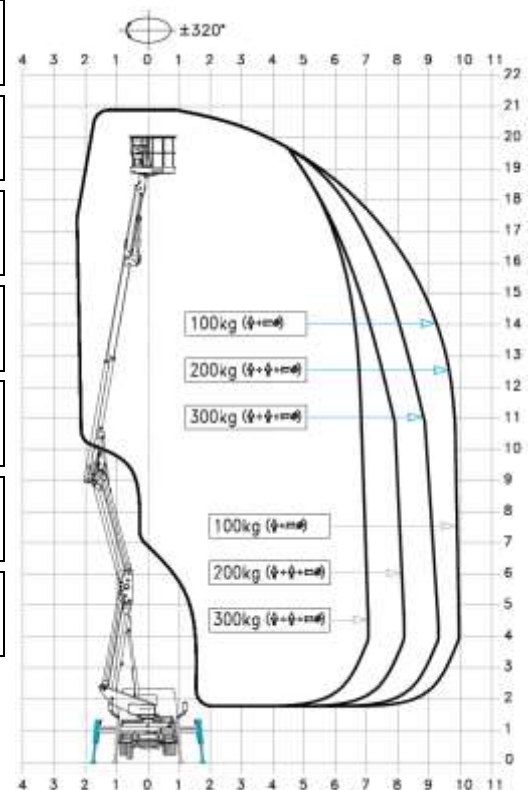

Neue Arbeitsbühne - machine neuve - new vehicle - veicolo nuovo

	CTE		Iveco Daily
Type	ZED 21.3 JHV	Type	35S12
SN°	n/a		EURO 6
Year	n/a	Year	n/a
h	n/a	km	n/a
	21.00 m		7.48 m
	max. 10 m		2.25 m
	1.40 m x 0.70 m		2.76 m
	90° / 90°		3,5 t
	300 kg		230 V
	min. 2.30 m max. 3.71 m		2WD