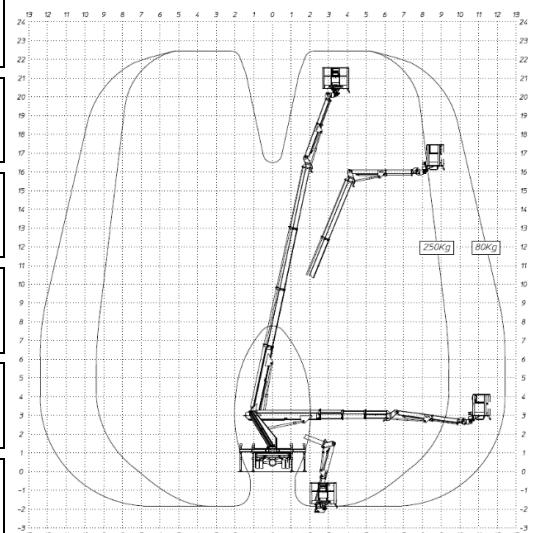

Neue Arbeitsbühne - machine neuve - new vehicle - veicolo nuovo

	Multitel Pagliero		Iveco Daily
Type	MJ 226	Type	35S12
SN°	n/a		Euro 6
Year	n/a	Year	n/a
h	n/a	km	n/a
	22.60 m		7.53 m
	max. 12.40 m		2.05 m
	1.40 m x 0.70 m		3.07 m
	90° / 90°		3,5 t
	250 kg / 80 kg		230 V
	max. 3.34 m		2WD