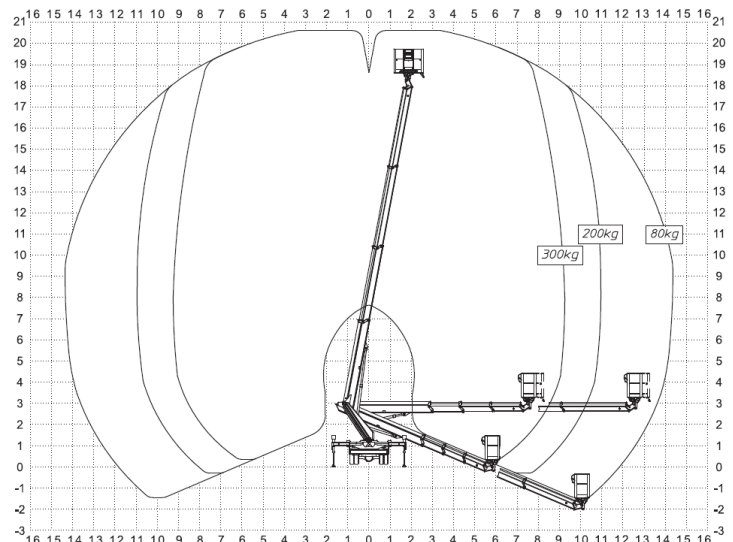

Preis auf Anfrage / Prix sur demande
Price on request / Prezzo su richiesta