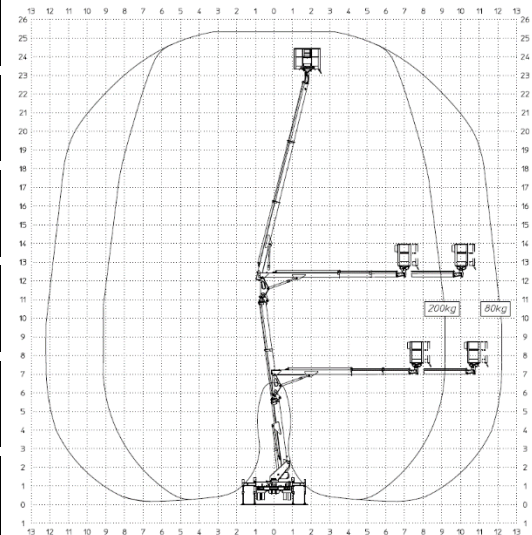

Neue Arbeitsbühne - machine neuve - new vehicle - veicolo nuovo

	Multitel Pagliero		Iveco Daily
Type	MX 250	Type	35S12
SN°	n/a		Euro 6
Year	n/a	Year	n/a
h	n/a	km	n/a
	25.30 m		7.55 m
	max. 12.20 m		2.23 m
	1.40 m x 0.70 m		2.56 m
	90° / 90°		3,5 t
	250 kg / 80 kg		230 V
	min. 2.23 m max. 3.56 m		2WD