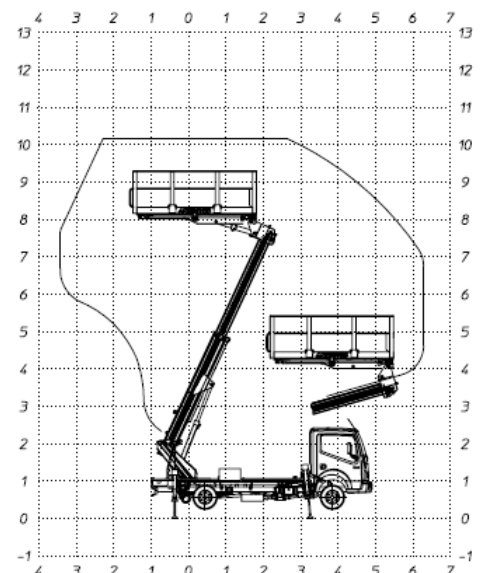

Neue Arbeitsbühne - machine neuve - new vehicle - veicolo nuovo

	Multitel Pagliero & Skyworker Trade
Type	MS100
SN°	n/a
Year	n/a
h	n/a
	10 m / 6 m
	3.30 m x 1.85 m
	0.50 m / 0.50 m
	400 kg / 250 kg
	1.90 m

	Nissan
Type	NT400
	Euro 6
Year	n/a
km	n/a
	5.98 m
	1.90 m
	3.00 m
	3,5 t
	230 V
	2WD

A new and a demo vehicle is immediately available!

**Preis auf Anfrage / Prix sur demande
Price on request / Prezzo su richiesta**