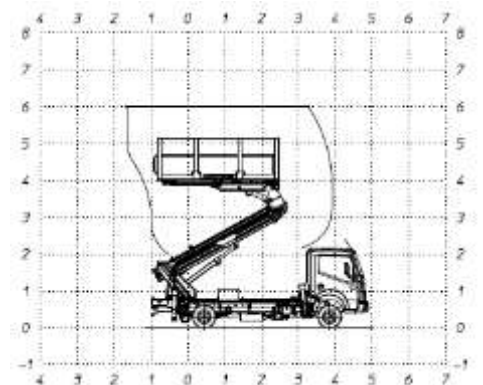

Neue Arbeitsbühne - machine neuve - new vehicle - veicolo nuovo

	Multitel Pagliero & Skyworker Trade
Type	MS100
SN°	n/a
Year	n/a
h	n/a
	10 m / 6 m
	3.30 m x 1.85 m
	0.50 m / 0.50 m
	400 kg / 250 kg
	1.90 m

	Nissan
Type	NT400
	Euro 6
Year	n/a
km	n/a
	5.98 m
	1.90 m
	3.00 m
	3,5 t
	230 V
	2WD

A new and a demo vehicle is immediately available!

**Preis auf Anfrage / Prix sur demande
Price on request / Prezzo su richiesta**