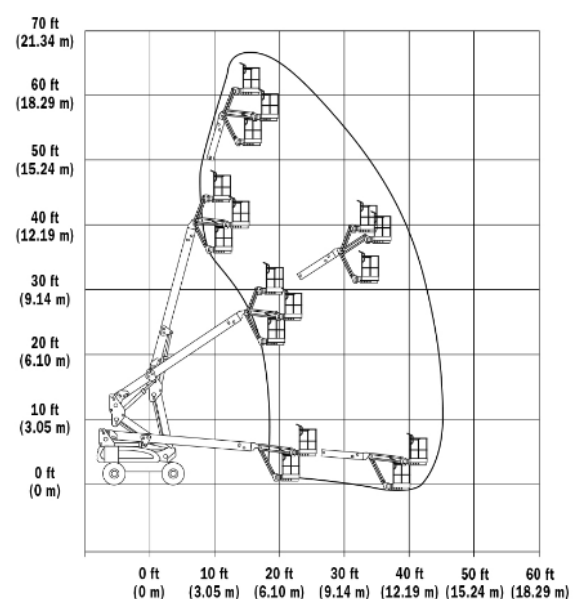

## Gebrauchte Arbeitsbühne - occasion - used vehicle - veicolo usato

	JLG
<b>Type</b>	M600JP
<b>SN°</b>	0300105158
<b>Year</b>	2008
<b>h</b>	2'100
	20.39 m
	13.50 m
	1.80 m x 0.75 m
	90° / 90°
	230 kg

	9.95 m
	2.45 m
	2.57 m
	45 %
	7'555 kg
	230 V
	4WD / 2WS

**EXW CHF 28'500.00**

exkl. MwSt. / excl. TVA / excl. VAT / IVA escl.

**EXW EUR 25'900.00**

exkl. MwSt. / excl. TVA / excl. VAT / IVA escl.

**E600JP**

Olivier Wolf ☎ +41 79 690 7706 ✉ owolf@skyworkertrade.ch