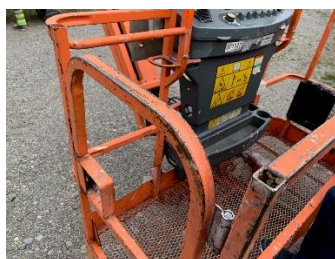

EXW CHF 28'500.00

exkl. MwSt. / excl. TVA / excl. VAT / IVA escl.

EXW EUR 25'900.00

exkl. MwSt. / excl. TVA / excl. VAT / IVA escl.