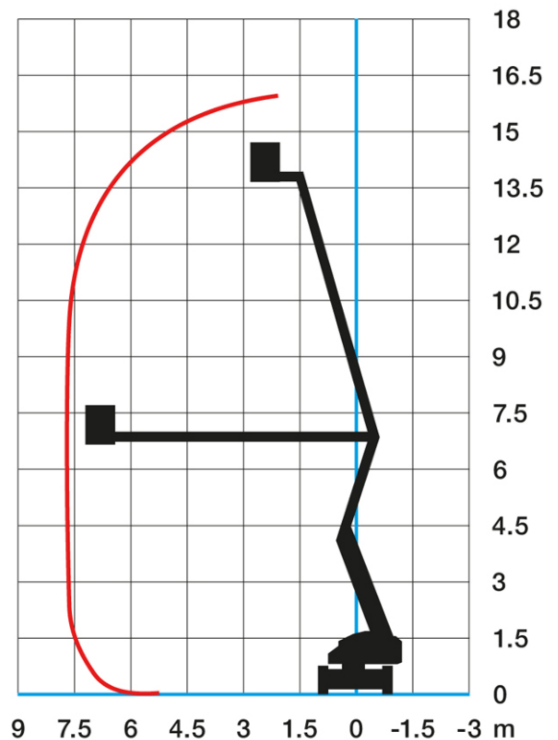

EXW CHF 24'000.00

exkl. MwSt. / excl. TVA /

EXW EUR 20'000.00

excl. VAT / IVA escl.

max. 230 kg

Olivier Wolf ☎ +41 79 690 7706 ✉ owolf@skyworkertrade.ch