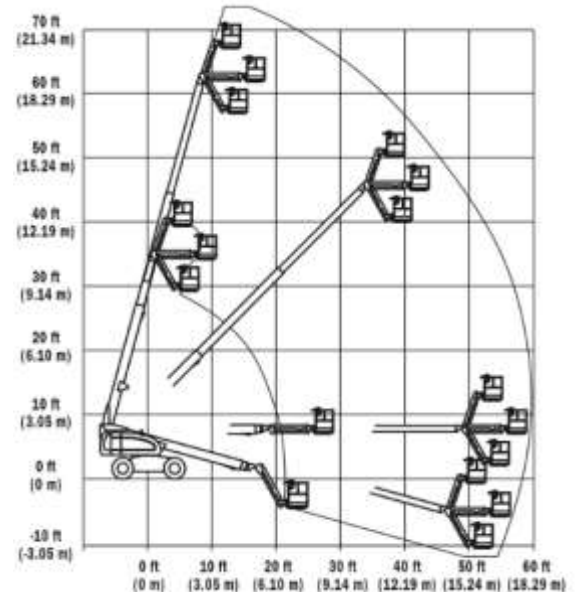

EXW CHF 32'500.00   **EXW EUR 27'500.00**
excl. MwSt. / excl. TVA / excl. VAT / IVA escl.