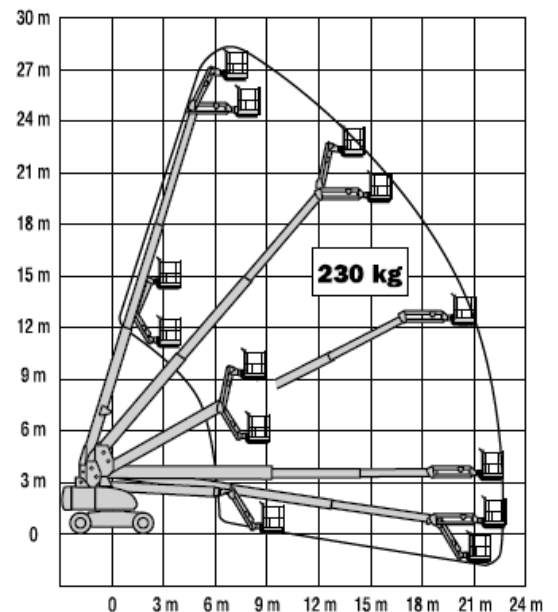

Olivier Wolf ☎ +41 79 690 7706 ✉ owolf@skyworkertrade.ch