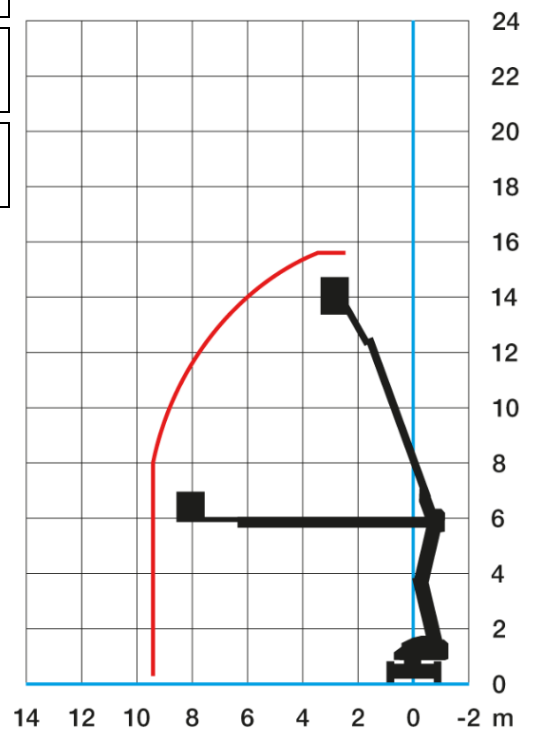

EXW CHF 39'000.00   **EXW EUR 35'000.00**
excl. MwSt. / excl. TVA / excl. VAT / IVA escl.