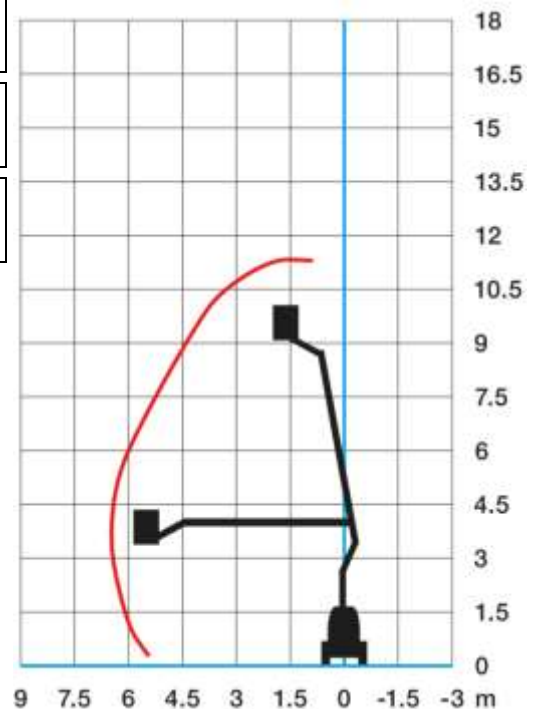

## Gebrauchte Arbeitsbühne - occasion - used vehicle - veicolo usato

	JLG
<b>Type</b>	E300AJP
<b>SN°</b>	0300112041
<b>Year</b>	2007
<b>h</b>	1'300
	11.14 m
	6.25 m
	1.20 m x 0.75 m
	90° / 90°
	230 kg

	5.70 m
	1.22 m
	2.01 m
	25 %
	7.2 t
	230 V / 48 V
	2WD / 2WS