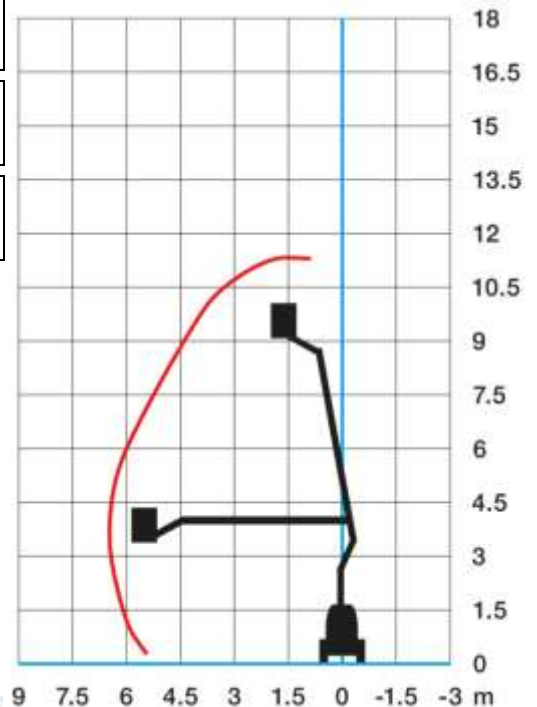

Gebrauchte Arbeitsbühne - occasion - used vehicle - veicolo usato

	JLG
Type	E300AJP
SN°	0300111772
Year	2007
h	1'200
	11.14 m
	6.25 m
	1.20 m x 0.75 m
	90° / 90°
	230 kg

	5.70 m
	1.22 m
	2.01 m
	25 %
	7.2 t
	230 V / 48 V
	2WD / 2WS