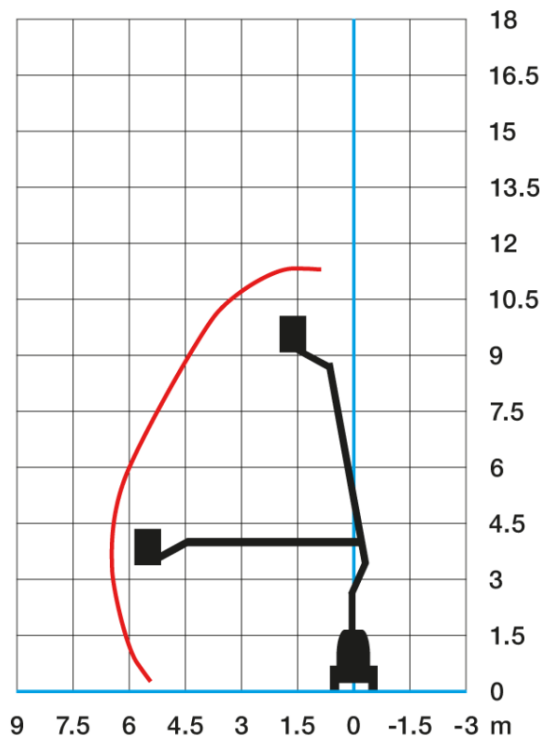

EXW CHF 14'200.00

exkl. MwSt. /

EXW EUR 12'500.00

excl. TVA / excl. VAT / IVA escl.