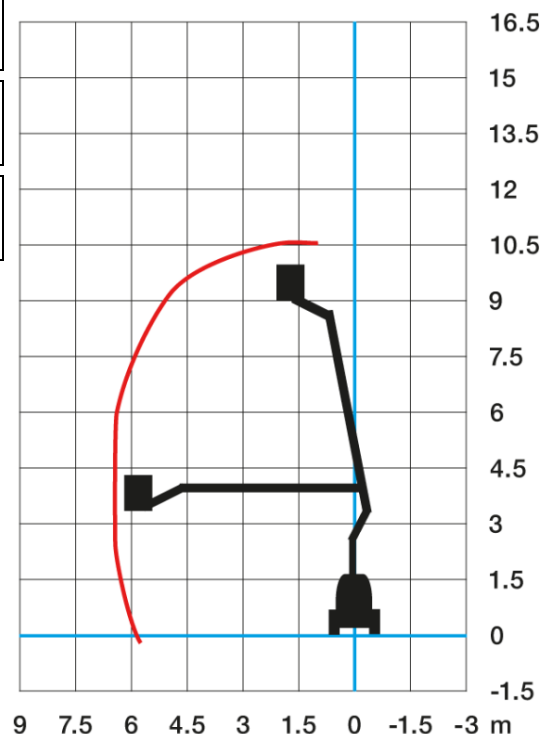

## Gebrauchte Arbeitsbühne - occasion - used vehicle - veicolo usato

	Genie		5.31 m
<b>Type</b>	Z-30/20NRJ		1.20 m
<b>SN°</b>	Z30N06-8934		2.00 m
<b>Year</b>	2006		35 %
<b>h</b>	1'150		6.45 t
	10.80 m		230 V / 48 V
	6.25 m		2WD / 2WS
	1.20 m x 0.75 m		
	90° / 90°		
	230 kg		