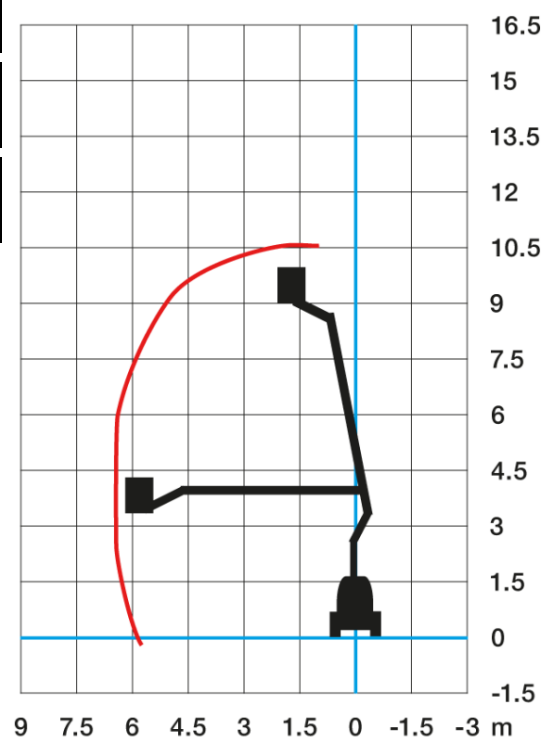

Gebrauchte Arbeitsbühne - occasion - used vehicle - veicolo usato

	Genie
Type	Z-30/20NRJ
SN°	Z30N07-9576
Year	2006
h	880
	10.80 m
	6.25 m
	1.20 m x 0.75 m
	90° / 90°
	230 kg

	5.31 m
	1.20 m
	2.00 m
	35 %
	6.45 t
	230 V / 48 V
	2WD / 2WS