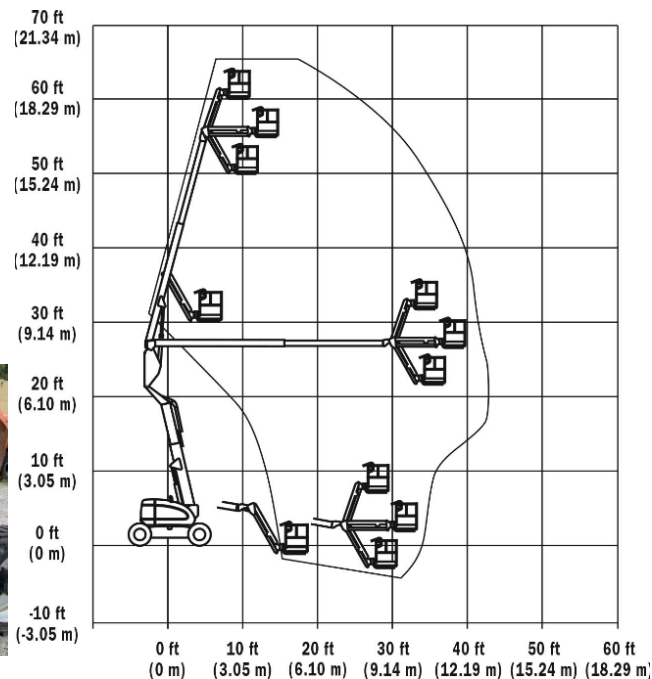

## Gebrauchte Arbeitsbühne - occasion - used vehicle - veicolo usato

	JLG		8.85 m
<b>Type</b>	600AJ		2.45 m
<b>SN°</b>	0300120252		2.56 m
<b>Year</b>	2007		45 %
<b>h</b>	n/a		10'815 kg
	20.45 m		Diesel
	12.50 m		4WD / 2WS
	<b>2.40 m x 0.90 m</b>		
	90° / 90°		
	230 kg		

**EXW CHF 29'500.00**      **EXW EUR 22'500.00**  
 excl. MwSt. / excl. TVA / excl. VAT / IVA escl.

**With an extralarge basket !**

Olivier Wolf ☎ +41 79 690 7706 ✉ owolf@skyworkertrade.ch