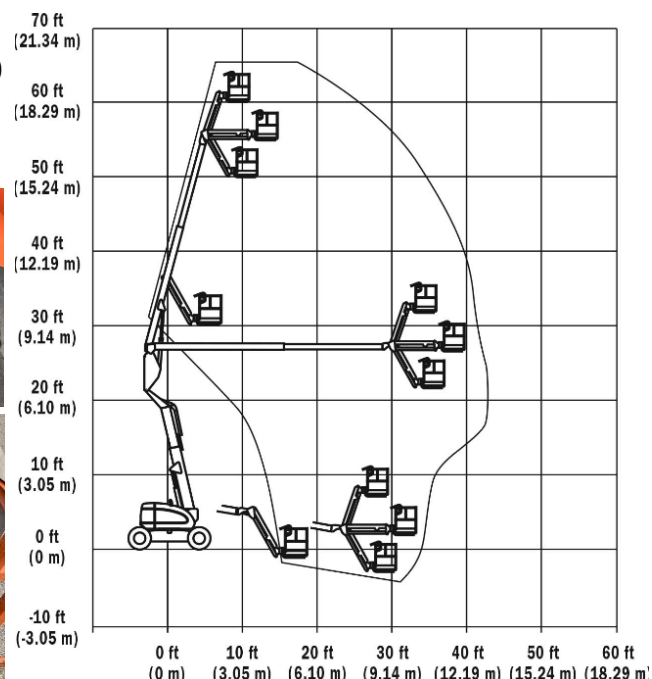

Gebrauchte Arbeitsbühne - occasion - used vehicle - veicolo usato

	JLG		8.85 m
Type	600AJ		2.45 m
SN°	0300108120		2.56 m
Year	2007		45 %
h	3'050		10,9 t
	20.45 m		Diesel
	12.50 m		4WD / 2WS
	2.40 m x 0.90 m		
	90° / 90°		
	230 kg		

EXW CHF 29'500.00 EXW EUR 25'500.00

exkl. MwSt. / excl. TVA / excl. VAT / IVA escl.

With an extralarge basket !

Olivier Wolf ☎ +41 79 690 7706 ✉ owolf@skyworkertrade.ch