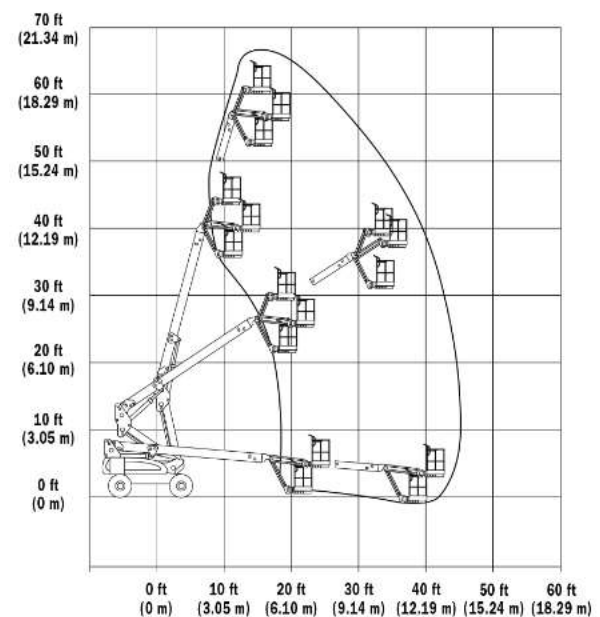

Gebrauchte Arbeitsbühne - occasion - used vehicle - veicolo usato

	JLG
Type	E600JP
SN°	0300128706
Year	2008
h	1'350
	20.30 m
	13.50 m
	1.80 m x 0.75 m
	90° / 90°
	230 kg

	9.95 m
	2.45 m
	2.57 m
	45 %
	7'352 kg
	230 V
	4WD / 2WS

E600JP

EXW CHF 28'500.00

EXW EUR 25'900.00

exkl. MwSt. / excl. TVA / excl. VAT / IVA escl.

Olivier Wolf ☎ +41 79 690 7706 ✉ owolf@skyworkertrade.ch