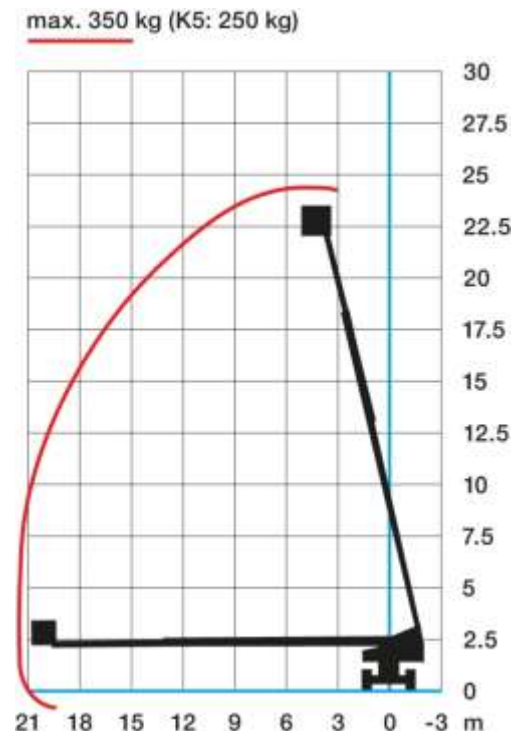

EXW CHF 79'000.00   **EXW EUR 69'000.00**
excl. MwSt. / excl. TVA / excl. VAT / IVA escl.

With clean life diesel particle filter!