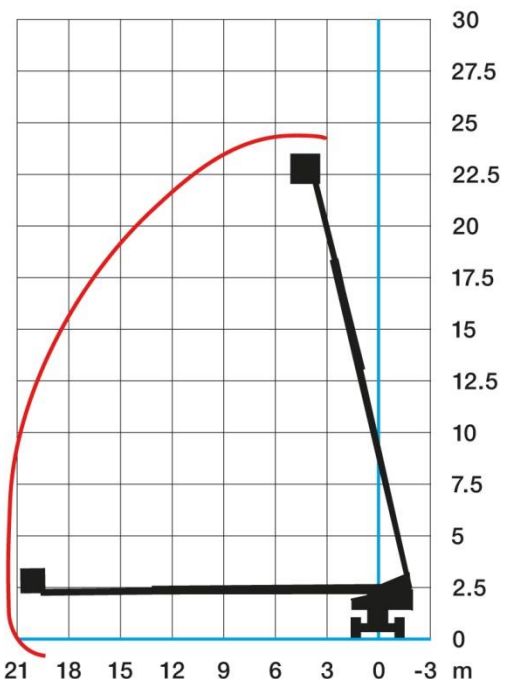

EXW CHF 59'000.00   **EXW EUR 49'000.00**
excl. MwSt. / excl. TVA / excl. VAT / IVA escl.

With clean life diesel particle filter!

max. 350 kg (K5: 250 kg)