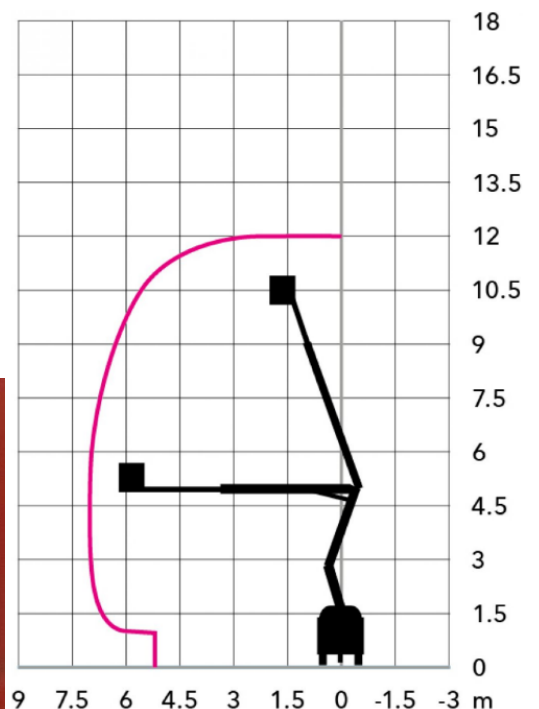

EXW CHF 14'900.00   **EXW EUR 13'500.00**
excl. MwSt. / excl. TVA / excl. VAT / IVA escl.