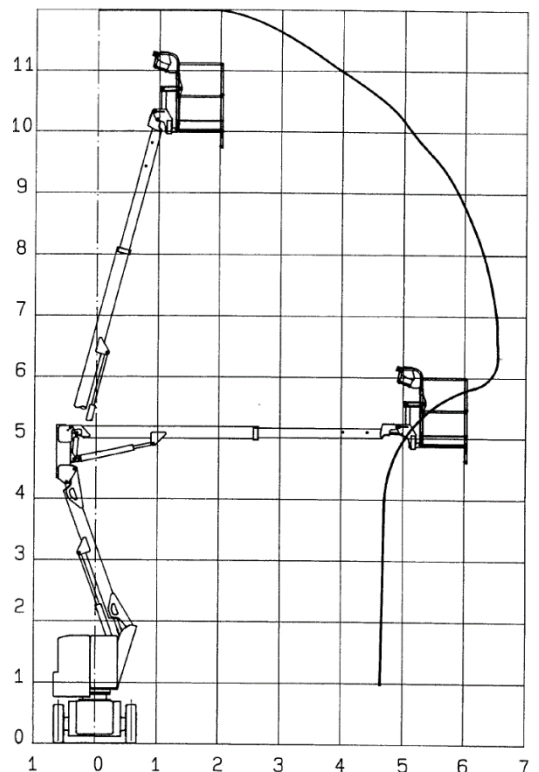

Olivier Wolf ☎ +41 79 690 7706 ✉ owolf@skyworkertrade.ch