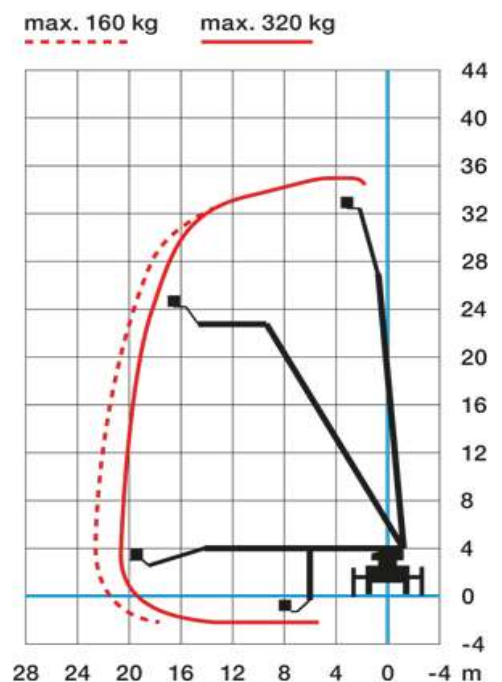

Gebrauchte Arbeitsbühne - occasion - used vehicle - veicolo usato

	Bronto
Type	S 35 MDT
SN°	4370-203
Year	2000
h	13'200
	35.00 m
	23.00 m
	2.00 (2.80) m x 1.10 m
	70° / 70°
	320 kg / 160 kg
	2.90 m - 5.75 m

	Scania
Type	P94GB4x2 NA
	EURO 3
Year	2000
km	196'000
	8.90 m
	2.60 m
	3.30 m / 3.40 m
	18 t
	230 V
	2WD

EXW CHF 65'900.00 EXW EUR 59'900.00
 exkl. MwSt. / excl. TVA / excl. VAT / IVA escl.

Olivier Wolf ☎ +41 79 690 7706 ✉ owolf@skyworkertrade.ch