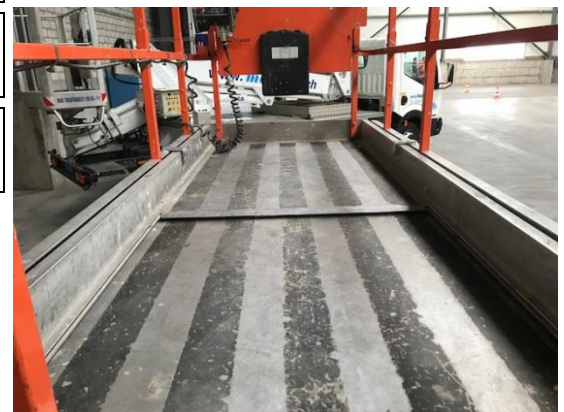

Gebrauchte Arbeitsbühne - occasion - used vehicle - veicolo usato

	JLG		2.50 m
Type	3246ES		1.17 m
SN°	1200024241		2.39 m
Year	2011		25 %
h	300		2,890 t
	11.68 m		230 V / 24 V
	2.50 m x 1.12 m		2WD / 2WS
	3.77 m		
	320 kg / 120 kg		