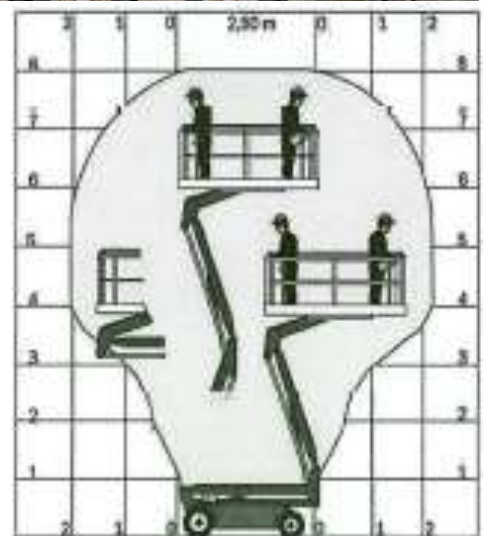

## Gebrauchte Arbeitsbühne - occasion - used vehicle - veicolo usato

	Manitou
<b>Type</b>	D80 ERS
<b>SN°</b>	501756
<b>Year</b>	2000
<b>h</b>	n/a
	8 m
	2.50 m x 0.99 m
	180°
	350 kg / 160 kg

	2.50 m
	0.99 m
	1.99 m
	25 %
	2'320 kg
	230 V / 24 V
	2WD / 2WS