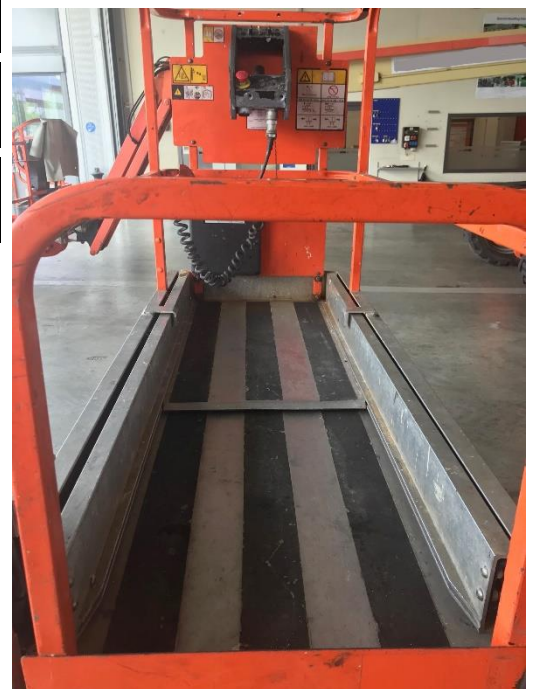

Gebrauchte Arbeitsbühne - occasion - used vehicle - veicolo usato

 JLG	 1.90 m
Type 1930ES	 0.76 m
SN° 1200018305	 1.97 m
Year 2008	 25 %
h 360	 1'470 kg
 7.70 m	 230 V / 24 V
 1.87 m x 0.76 m	 2WD / 2WS
 2.77 m	
 230 kg	