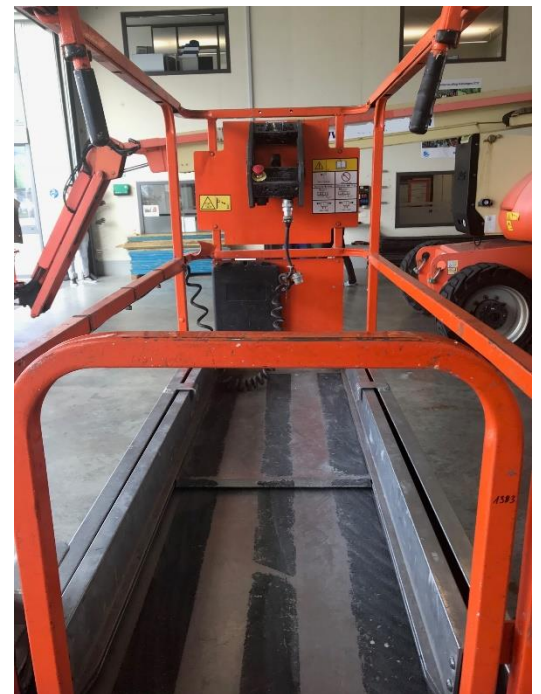

Gebrauchte Arbeitsbühne - occasion - used vehicle - veicolo usato

	JLG		1.90 m
Type	1930ES		0.76 m
SN°	1200018090		1.97 m
Year	2008		25 %
h	420		1'480 kg
	7.70 m		230 V / 24 V
	1.87 m x 0.76 m		2WD / 2WS
	2.77 m		
	230 kg		