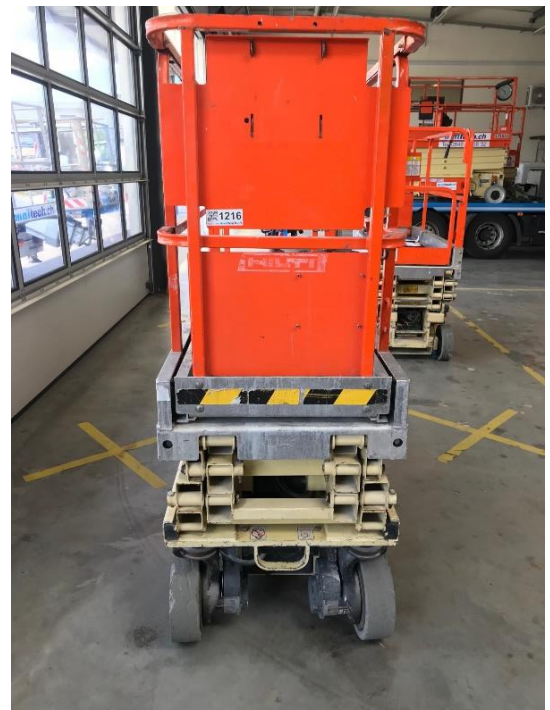

## Gebrauchte Arbeitsbühne - occasion - used vehicle - veicolo usato

	JLG		1.90 m
<b>Type</b>	1930ES		0.76 m
<b>SN°</b>	1200018027		1.97 m
<b>Year</b>	2008		25 %
<b>h</b>	310		1'500 kg
	7.70 m		230 V / 24 V
	1.87 m x 0.76 m		2WD / 2WS
	2.77 m		
	230 kg		