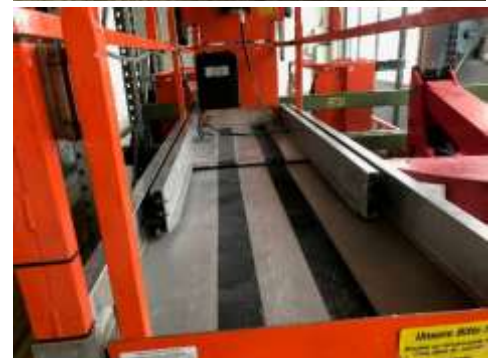

Gebrauchte Arbeitsbühne - occasion - used vehicle - veicolo usato

	JLG		2.50 m
Type	2630ES		0.76 m
SN°	1200009347		1.94 m
Year	2008		25 %
h	170		2.32 t
	9.75 m		230 V / 24 V
	2.30 m x 0.76 m		2WD / 2WS
	3.20 m		
	230 kg		