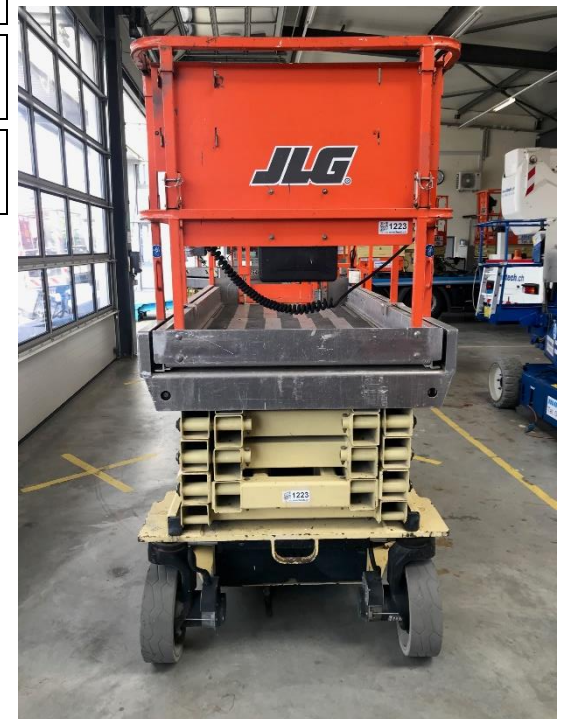

Gebrauchte Arbeitsbühne - occasion - used vehicle - veicolo usato

	JLG		2.50 m
Type	2646ES		1.17 m
SN°	1200018285		1.97 m
Year	2008		25 %
h	480		2.65 t
	9.90 m		230 V / 24 V
	2.50 m x 1.12 m		2WD / 2WS
	3.77 m		
	450 kg		